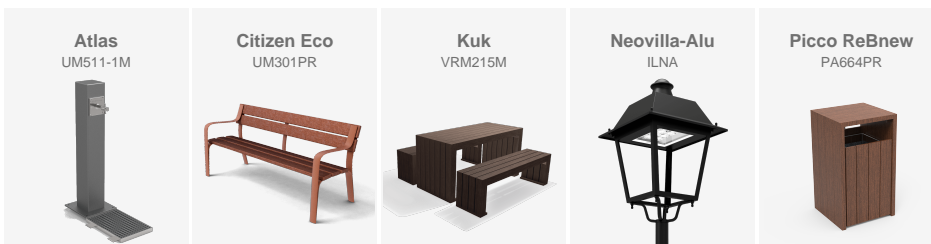

**BENITO**

info@benito.com  
tel. 93 852 1000

Instalación llave en mano en la provincia de Valencia con elementos Rebnew y luminarias Neovilla-Alu, diseñada para favorecer el descanso y bienestar de los ciudadanos en espacios urbanos.

En la localidad de Benissoda, en la provincia de Valencia, se ha llevado a cabo una renovación completa de sus plazas mediante una instalación llave en mano, utilizando elementos de la **línea Rebnew**. Este proyecto ha transformado el espacio en un lugar moderno y acogedor, ideal para que los vecinos disfruten de momentos de descanso o pasen un agradable rato en compañía de la familia y amigos. La plaza ha sido equipada **con mesas de picnic, bancos y papeleras de la gama Rebnew**, todos fabricados con materiales reciclados del contenedor amarillo, lo que asegura una alta calidad y garantiza su durabilidad y resistencia a las condiciones exteriores. Además, se ha instalado una **fuelle Atlas** que aporta un toque funcional e iluminación con **luminarias Neovilla-Alu**, que no solo proporcionan una luz eficiente y de bajo consumo, sino que también añaden un elemento de diseño moderno y elegante al entorno. Esta renovación llave en mano refuerza el compromiso de Benissoda con la mejora de sus espacios públicos, creando áreas que invitan a la convivencia y al disfrute del aire libre en un ambiente cómodo y seguro para todos.