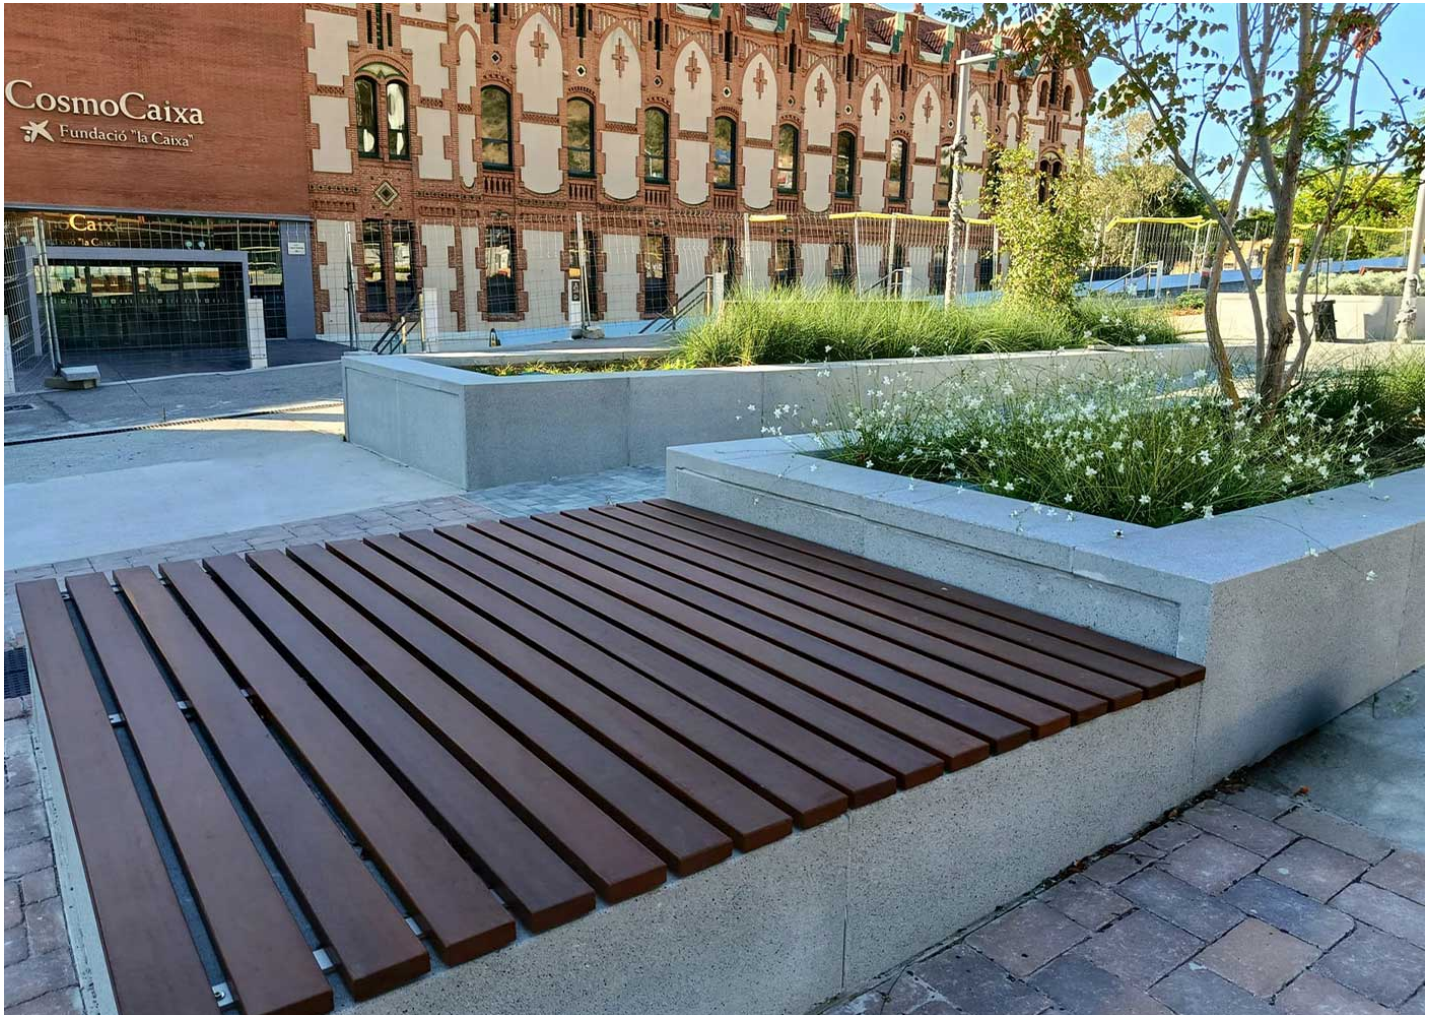

---

**Valencia**

En el exterior del CosmoCaixa se han instalado tarimas de madera, y en el interior se han añadido mesas PIK en ReBnew, jardineras ReBnew y papeleras PICCO.

En el exterior del **CosmoCaixa de Barcelona**, uno de los museos de ciencia más reconocidos de Europa y referente en divulgación científica impulsado por la Fundación "la Caixa", se ha llevado a cabo una mejora del espacio público destinada a aumentar el confort de los visitantes. En la zona exterior se han instalado **tarimas de lamas de madera**, que generan áreas amplias y cómodas donde los usuarios pueden descansar, esperar o disfrutar del entorno ajardinado que rodea el museo.

Además, en el interior del recinto se ha reforzado la funcionalidad y la sostenibilidad mediante la incorporación de **mesas de picnic PIK fabricadas en ReBnew**, un material reciclado y altamente resistente. Estas se complementan con **jardineras también en ReBnew**, que aportan orden y verde a las zonas comunes, y con **papeleras PICCO de cuatro compartimentos**, diseñadas para facilitar un sistema de reciclaje eficaz y promover hábitos responsables entre los visitantes. Esta intervención mejora tanto la comodidad como la gestión ambiental del equipamiento.