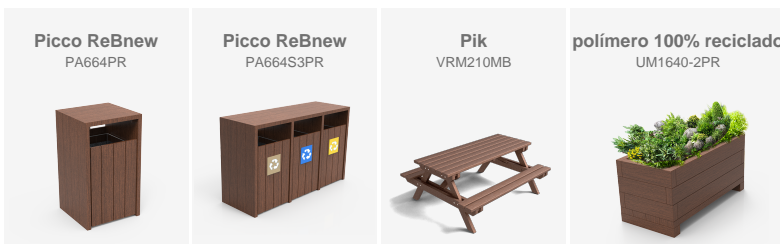

En el exterior del CosmoCaixa se han instalado tarimas de madera, y en el interior se han añadido mesas PIK en ReBnew, jardineras ReBnew y papeleras PICCO.

En el exterior del **CosmoCaixa de Barcelona**, uno de los museos de ciencia más reconocidos de Europa y referente en divulgación científica impulsado por la Fundación "la Caixa", se ha llevado a cabo una mejora del espacio público destinada a aumentar el confort de los visitantes. En la zona exterior se han instalado **tarimas de lamas de madera**, que generan áreas amplias y cómodas donde los usuarios pueden descansar, esperar o disfrutar del entorno ajardinado que rodea el museo.

Además, en el interior del recinto se ha reforzado la funcionalidad y la sostenibilidad mediante la incorporación de **mesas de picnic PIK fabricadas en ReBnew**, un material reciclado y altamente resistente. Estas se complementan con **jardineras también en ReBnew**, que aportan orden y verde a las zonas comunes, y con **papeleras PICCO de cuatro compartimentos**, diseñadas para facilitar un sistema de reciclaje eficaz y promover hábitos responsables entre los visitantes. Esta intervención mejora tanto la comodidad como la gestión ambiental del equipamiento.