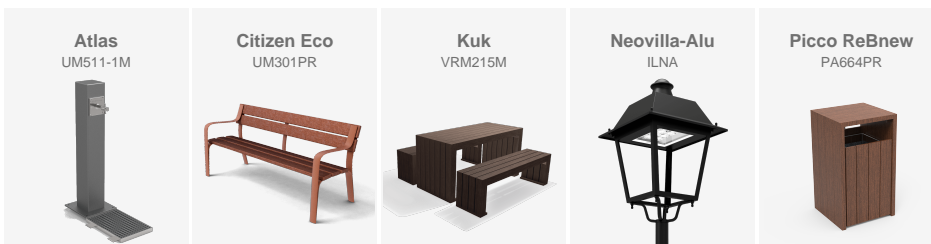

---

**Valencia**

En el exterior del CosmoCaixa se han instalado tarimas de madera, y en el interior se han añadido mesas PIK en ReBnew, jardineras ReBnew y papeleras PICCO.

En el exterior del **CosmoCaixa de Barcelona**, uno de los museos de ciencia más reconocidos de Europa y referente en divulgación científica impulsado por la Fundación "la Caixa", se ha llevado a cabo una mejora del espacio público destinada a aumentar el confort de los visitantes. En la zona exterior se han instalado **tarimas de lamas de madera**, que generan áreas amplias y cómodas donde los usuarios pueden descansar, esperar o disfrutar del entorno ajardinado que rodea el museo.

En la localidad de Benissoda, en la provincia de Valencia, se ha llevado a cabo una renovación completa de sus plazas mediante una instalación llave en mano, utilizando elementos de la **línea Rebnew**. Este proyecto ha transformado el espacio en un lugar moderno y acogedor, ideal para que los vecinos disfruten de momentos de descanso o pasen un agradable rato en compañía de la familia y amigos. La plaza ha sido equipada **con mesas de picnic, bancos y papeleras de la gama Rebnew**, todos fabricados con materiales reciclados del contenedor amarillo, lo que asegura una alta calidad y garantiza su durabilidad y resistencia a las condiciones exteriores. Además, se ha instalado una **fuelle Atlas** que aporta un toque funcional e iluminación con **luminarias Neovilla-Alu**, que no solo proporcionan una luz eficiente y de bajo consumo, sino que también añaden un elemento de diseño moderno y elegante al entorno. Esta renovación llave en mano refuerza el compromiso de Benissoda con la mejora de sus espacios públicos, creando áreas que invitan a la convivencia y al disfrute del aire libre en un ambiente cómodo y seguro para todos.