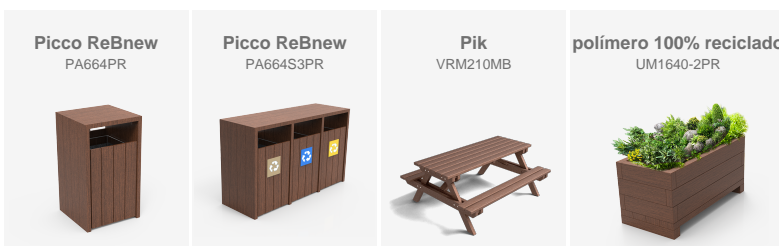

Instalación en Barcelona, cerca del puerto, con mesas de picnic, jardineras y papeleras GEA de material ReBnew, resistente a la corrosión costera.

Barcelona

En el exterior del CosmoCaixa se han instalado tarimas de madera, y en el interior se han añadido mesas PIK en ReBnew, jardineras ReBnew y papeleras PICCO.