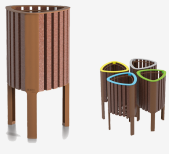

BENITO

-Mobiliario Urbano

Barcelona

Instalación en Barcelona, cerca del puerto, con mesas de picnic, jardineras y papeleras GEA de material ReBnew, resistente a la corrosión costera.

V. | La mejora y evolución constante de nuestros productos, puede provocar algunas modificaciones en las especificaciones técnicas y características de los mismos sin previo aviso.