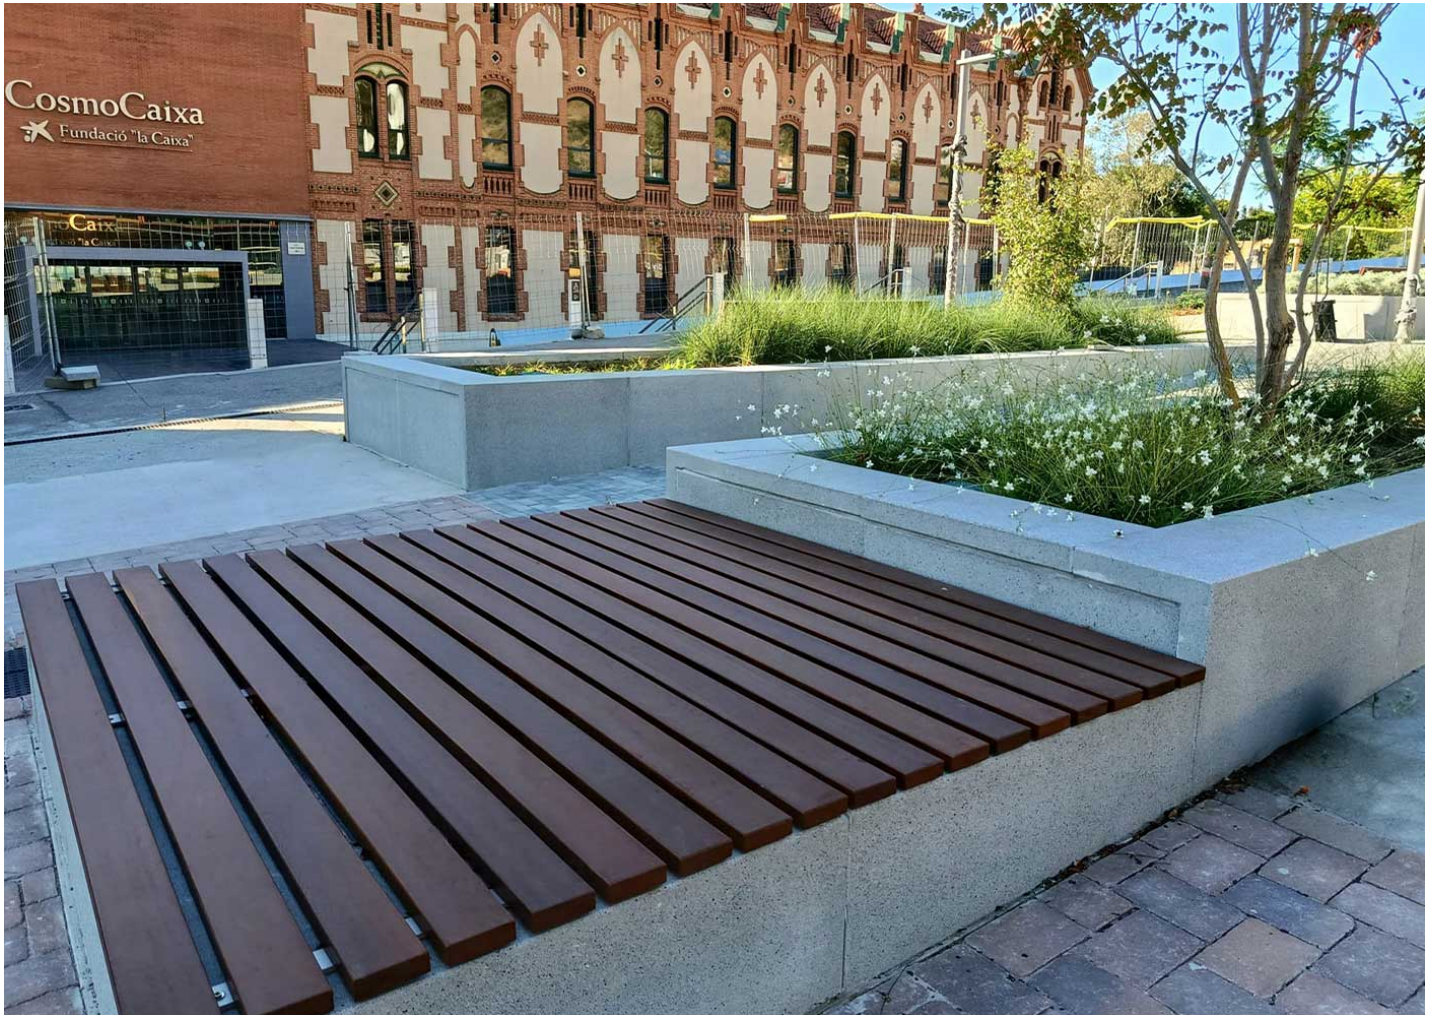

En el exterior del **CosmoCaixa de Barcelona**, uno de los museos de ciencia más reconocidos de Europa y referente en divulgación científica impulsado por la Fundación "la Caixa", se ha llevado a cabo una mejora del espacio público destinada a aumentar el confort de los visitantes. En la zona exterior se han instalado **tarimas de lamas de madera**, que generan áreas amplias y cómodas donde los usuarios pueden descansar, esperar o disfrutar del entorno ajardinado que rodea el museo.

Además, en el interior del recinto se ha reforzado la funcionalidad y la sostenibilidad mediante la incorporación de **mesas de picnic PIK fabricadas en ReBnew**, un material reciclado y altamente resistente. Estas se complementan con **jardineras también en ReBnew**, que aportan orden y verde a las zonas comunes, y con **papeleras PICCO de cuatro compartimentos**, diseñadas para facilitar un sistema de reciclaje eficaz y promover hábitos responsables entre los visitantes. Esta intervención mejora tanto la comodidad como la gestión ambiental del equipamiento.