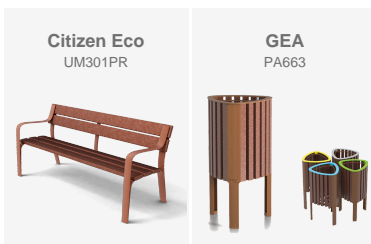

Solución de bancos Citizen ECO y papeleras GEA en la terraza de la Catedral de Barcelona, fabricados en ReBnew, plástico 100% reciclado, para mejorar el confort y la sostenibilidad.

Barcelona

Instalación en Barcelona, cerca del puerto, con mesas de picnic, jardineras y papeleras GEA de material ReBnew, resistente a la corrosión costera.

Barcelona

En Sant Julià de Ramis (Girona) apuestan por la sostenibilidad e instala nuevos bancos Citizen ECO y papeleras Gea.

Girona

Solución de bancos Citizen ECO y papeleras GEA en la terraza de la Catedral de Barcelona, fabricados en ReBnew, plástico 100% reciclado, para mejorar el confort y la sostenibilidad.

Los elementos incorporados han sido los **bancos Citizen ECO** y las **papeleras GEA**, ambos diseñados para ofrecer funcionalidad, resistencia y una integración armónica con el entorno histórico del edificio. Gracias al uso de ReBnew, estos productos no solo destacan por su durabilidad y bajo mantenimiento, sino también por su compromiso con la sostenibilidad y la economía circular. Su diseño sobrio y contemporáneo respeta la estética del lugar, aportando comodidad y orden a un espacio con un gran valor patrimonial y cultural.