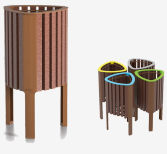

BENITO

-Mobiliario Urbano

Barcelona

Instalación en Barcelona, cerca del puerto, con mesas de picnic, jardineras y papeleras GEA de material ReBnew, resistente a la corrosión costera.