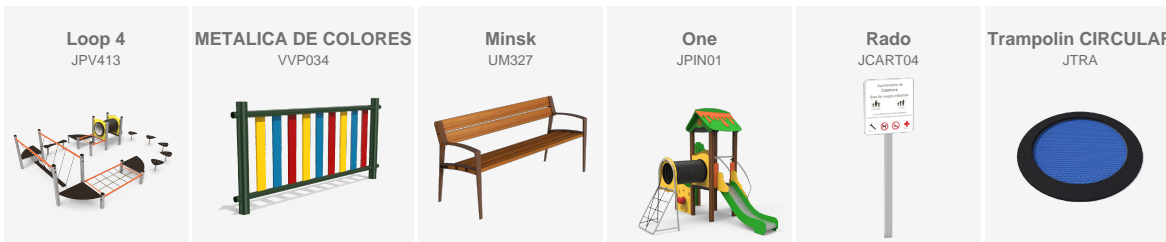

En la comuna francesa de Prats-de-Mollo-la-Preste se han instalado elementos de la gama Play, como la valla metálica de colores, el juego modular de la línea PINT, un trampolín y más.

---

**Occitanie (Francia)**

Un parque con todo lo necesario en juegos inclusivos y para todas las edades en Mallorca

---

**Mallorca**

En la comuna francesa de Prats-de-Mollo-la-Preste se han instalado elementos de la gama Play, como la valla metálica de colores, el juego modular de la línea PINT, un trampolín y más.

El parque está delimitado con una **valla metálica de colores**, que aporta seguridad y un diseño atractivo. A la entrada, un **cartel metálico** informa y da la bienvenida a los usuarios. Además, se han instalado elementos de **mobiliario urbano Minsk**, como bancos y papeleras, que mejoran la comodidad y funcionalidad del espacio, convirtiéndolo en un punto de encuentro para familias y visitantes del municipio.

En esta instalación se pueden encontrar juegos de la colección ALU con diversos toboganes, así como columpios de madera dobles e inclusivos sobre un césped artificial.####INTROPDF#

V. | La mejora y evolución constante de nuestros productos, puede provocar algunas modificaciones en las especificaciones técnicas y características de los mismos sin previo aviso.