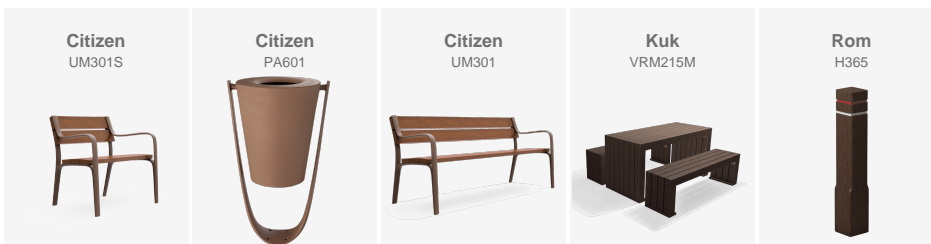

En el pueblo de **Tuineje**, ubicado en la isla de **Fuerteventura**, se ha llevado a cabo una importante renovación del mobiliario urbano con el objetivo de mejorar el espacio público para los residentes y turistas. Todos los bancos del pueblo han sido sustituidos por bancos y sillas **Citizen** de madera, combinados con papeleras de diseño **Citizen**, modelos diseñados por **Eugeni Quillet** en un elegante color **Marson**. Además, el municipio ha apostado por la **sostenibilidad** incorporando mobiliario hecho de material reciclado, conocido como **ReBnew**. Este mobiliario incluye mesas de picnic **Pik** y pilonas **ROM**, que también se utilizan para el control del tráfico en el centro de la ciudad. La renovación busca crear un entorno más **moderno** y cómodo para los habitantes y para los turistas que visiten el pueblo este verano, brindando un espacio más **funcional** y respetuoso con el **medio ambiente**.