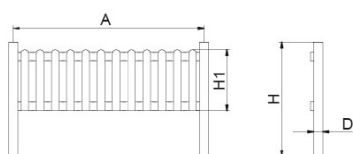

Valla fabricada en plástico 100% reciclado ReBnew. Se trata de un material fabricado con envases recuperados de la fracción amarilla de la recogida selectiva, que no requiere ningún tipo de mantenimiento más allá del propio de limpieza. El ReBnew es un material de gran durabilidad y resistencia, no se oxida, no se decolora, no se deforma ni se astilla. La valla REB cumple con la normativa EN1176 lo que la hace ideal para el vallado de parques infantiles.

La valla se suministra en tramos de 2,5 metros y hay que indicar el número de postes necesarios para realizar la instalación.

VRV480/RP - Poste Valla

VRV480/RL - Conjunto Lamas

La instalación se realiza por empotrando, siendo recomendado un pequeño dado de hormigón en cada poste.

Ref.	A	H	H1	D
VRV480	2500	1500	800	Ø120