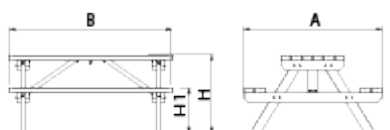

[Reparación de rayadas en ReBnew](#)

PREMIADO CON "DER BLAUE ENGEL": Producto con baja incidencia ambiental durante su ciclo de vida. Se otorga a los productos que cumplen con los criterios propios de reducción del impacto ambiental en las etapas de fabricación y reciclaje, embalaje, uso, emisión, recogida y rechazo. Además de los criterios ambientales, incorpora los de calidad, seguridad, consumo de energía y otros. Es una de las etiquetas con más prestigio a nivel mundial.