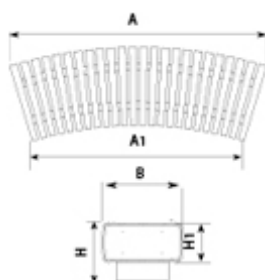

Ref.	A	A1	B	H	H1
UM323	2000	1645	610	795	300