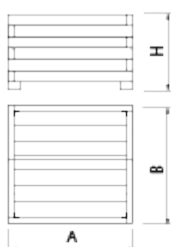

UM1640-4

Jardinera

Madera

Madera de pino tratada

Jardinera MADERA, medidas totales (ancho x profundo x alto) 1000x1000x655 mm, fabricada con tabloncillos de madera de pino (tratados en autoclave vacío-presión clase 4 contra la carcoma, termitas e insectos). Apoyada sobre superficie preparada, por su propio peso. Disponible en reBnew.

Ref.	A	B	H
UM1640/1	1800	600	450
UM1640/2	1000	500	450
UM1640/4	1000	1000	655
UM1640/5	600	600	450
UM1640/6	1000	1000	1000