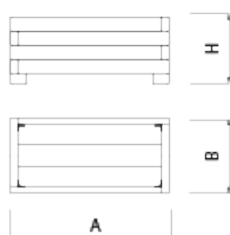

Ref.	A	B	H
UM1640/1	1800	600	450
UM1640/2	1000	500	450
UM1640/4	1000	1000	655
UM1640/5	600	600	450
UM1640/6	1000	1000	1000