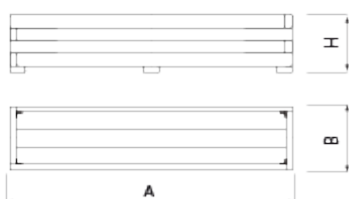

Ref. A B H

UM1640/1 1800 600 450

UM1640/2 1000 500 450

UM1640/4 1000 1000 655

UM1640/5 600 600 450

UM1640/6 1000 1000 1000