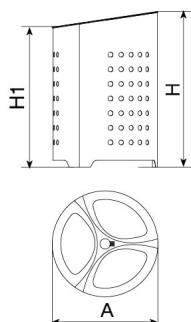

Opcional no incluido: Marcaje personalizable con plaqueta aluminio 74x35 mm/80x100 mm.

Acero con un tratamiento de galvanizado en caliente, para proteger el acero de la corrosión. Nuestro proceso de galvanizado se realiza en cumplimiento a la norma UNE EN ISO 1461:2009 y consiste en la inmersión en un crisol de zinc fundido a 450°, proceso durante el cual se produce una reacción entre el zinc y el acero que resulta en diferentes capas de aleación entre ambos metales finalizando en un recubrimiento externo de zinc en estado puro. Para asegurar una correcta aplicación del proceso es imprescindible someter las piezas a un proceso previo de desengrasado, decapado y fluxado.

Hierro con tratamiento FERRUS: proceso protector del hierro, que garantiza una óptima resistencia a la corrosión. El tratamiento Ferrus se compone de tres capas que se aplican después de limpiar toda la suciedad y las impurezas mediante granallado y consiste en un baño electrolítico, seguido de una capa de imprimación epoxi y un último recubrimiento de pintura poliéster en polvo.