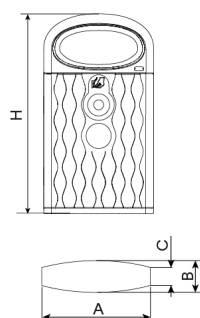

PA661  
**Papelera**  
**Eterna**

Con cenicero

CUBETA

Capacidad 80L

Llave metálica

Papelera de diseño ETERNA, medidas totales (ancho x profundo x alto) 600x400x1090 mm, con cubeta interior de 80 litros, diseñada para extracción frontal mediante puerta abatible, fabricada polietileno de alta densidad, con acabado rugoso (resistente a los rayos UV, a los agentes químicos y a los impactos), cenicero con apaga cigarrillos en acero inoxidable, cerrajería en acero inoxidable AISI 304, diseño con sombrero para impedir la entrada de bolsas de basura. Preparada para anclaje con pernos de expansión Ø10 según superficie y proyecto.  
 Opcional no incluido: Marcaje personalizable con plaqueta aluminio 74x35 mm/80x100 mm.