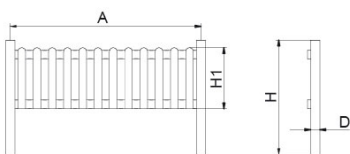

Valla fabricada en plástico 100% reciclado ReBnew. Se trata de un material fabricado con envases recuperados de la fracción amarilla de la recogida selectiva, que no requiere ningún tipo de mantenimiento más allá del propio de limpieza. El ReBnew es un material de gran durabilidad y resistencia, no se oxida, no se decolora, no se deforma ni se astilla. La valla REB cumple con la normativa EN1176 lo que la hace ideal para el vallado de parques infantiles.

La valla se suministra en tramos de 2,5 metros y hay que indicar el número de postes necesarios para realizar la instalación.

VRV480/RP - Poste Valla

VRV480/RL - Conjunto Lamas

La instalación se realiza por empotrando, siendo recomendado un pequeño dado de hormigón en cada poste.

Ref.	A	H	H1	D
VRV480	2500	1500	800	Ø120