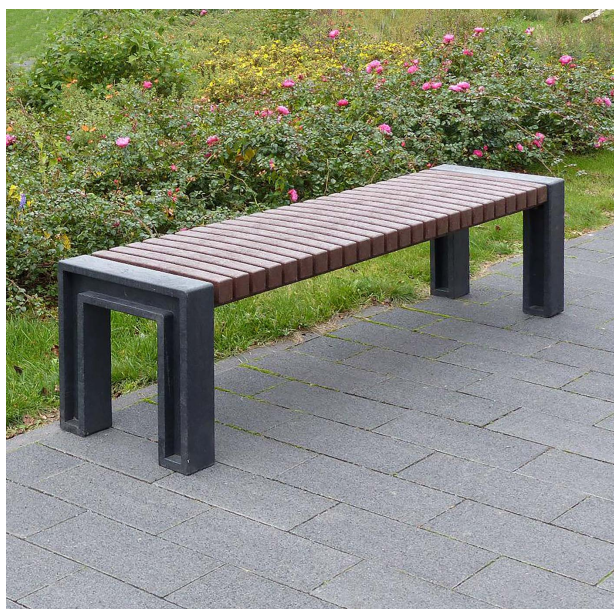

Fabricado de plásticos reciclados de alta calidad.

PREMIADO CON "DER BLAUE ENGEL" Producto con baja incidencia ambiental durante su ciclo de vida.

V. 2024-02-27 | La mejora y evolución constante de nuestros productos, puede provocar algunas modificaciones en las especificaciones técnicas y características de los mismos sin previo aviso.

BENITO

info@benito.com
tel. 93 852 1000