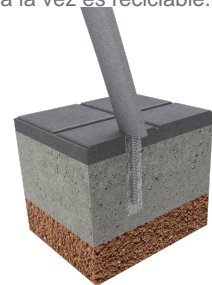

[Manual de mantenimiento](#) | [Ficha de proyecto](#) | [CAD](#) | [Catálogo](#) | [3D](#) | [Instrucciones montaje](#) | [Imagen HD](#)