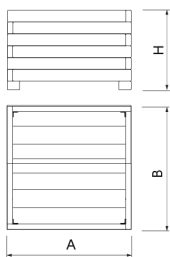

Jardinera fabricada en polímero reciclado Rebnew

Tornillería en acero Inoxidable.

Anclaje recomendado: Tornillos de fijación al suelo de M10 según superficie y proyecto

Ref.	A	B	H
UM1640/1PR	1800	600	480
UM1640/2PR	1000	480	480
UM1640/4PR	950	950	720
UM1640/5PR	600	600	480
UM1640/6PR	960	960	960