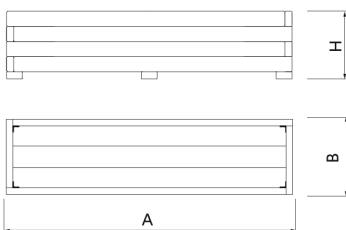

**Jardinera fabricada en polímero 100% reciclado Rebnew**

Tornillería en acero Inoxidable.

Anclaje recomendado: Tornillos de fijación al suelo de M10 según superficie y proyecto

Ref.	A	B	H
UM1640/1PR	1800	600	480
UM1640/2PR	1000	480	480
UM1640/4PR	950	950	720
UM1640/5PR	600	600	480
UM1640/6PR	960	960	960